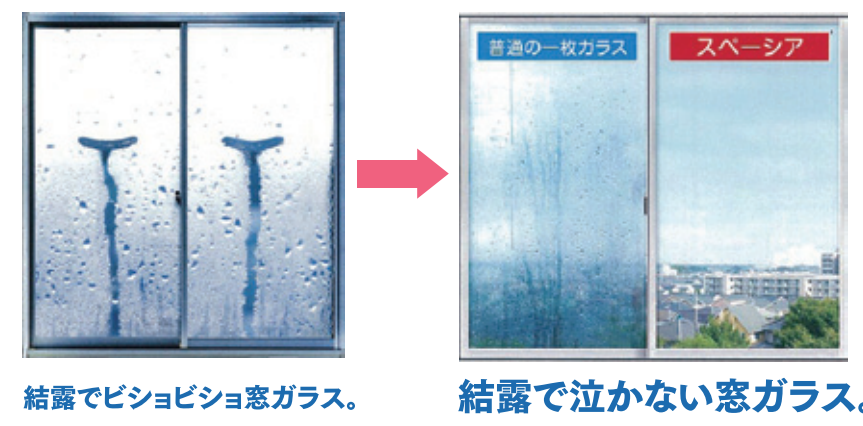

エクステリア・プロ
榎原店
におまかせ!

窓の「結露」と「寒さ」でお悩みの方 必見!

結露・寒さ 「スペーシア・クリアFit」

真空ガラス スペーシア

巾1m80cm 高さ90cm

断熱性能は、1枚ガラスの **約4倍**

価格例 巾1m80cm×高さ90cmサッシの場合 **65,000円~** (標準工事費込み)

薄型断熱ガラス クリアFit

巾1m80cm 高さ90cm

断熱性能は、1枚ガラスの **約2倍**

価格例 巾1m80cm×高さ90cmサッシの場合 **45,000円~** (標準工事費込み)

防音・断熱内窓 「インプラス」

たとえばこんなお悩みありませんか!?

- 冬の暖房をつけても、何だか寒い気が...
- 外の音がうるさくて、昼寝中の赤ちゃんが起きちゃう...
- 赤ちゃんの夜泣きでお隣さんに迷惑が...
- 窓の結露がひどくて... カビやダニも気になるなあ...

赤ちゃんに優しい住まいに変えよう!

ママのお悩み解決します!!

For a more comfortable living.

【インプラス】

高断熱 防音 省エネ

一窓あたりの取付け工事は **約60分**

価格例 5ミリ透明ガラス入り 巾1m80cm×高さ90cm **35,000円~** (標準工事費込み)

玄関ドアを一日で簡単リフォーム 玄関を、もっと素敵に!