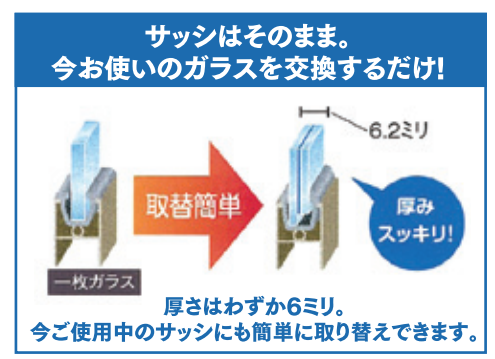

エクステリア・プロ
榎原店
におまかせ!

窓の「結露」と「寒さ」でお悩みの方 必見!

結露・寒さ 「スペーシア・クリアFit」

真空ガラス スペーシア

巾1m80cm 高さ90cm

断熱性能は、1枚ガラスの **約4倍**

価格例 巾1m80cm×高さ90cmサッシの場合 **65,000円~** (標準工事費込み)

薄型断熱ガラス クリアFit

巾1m80cm 高さ90cm

断熱性能は、1枚ガラスの **約2倍**

価格例 巾1m80cm×高さ90cmサッシの場合 **45,000円~** (標準工事費込み)

防音・断熱内窓 「インプラス」

たとえばこんなお悩みありませんか!?

- 冬の暖房をつけても、何だか寒い気が...
- 外の音がうるさくて、昼寝中の赤ちゃんが起きちゃう...
- 赤ちゃんの夜泣きでお隣さんに迷惑が...
- 窓の結露がひどくて... カビやダニも気になるなあ...