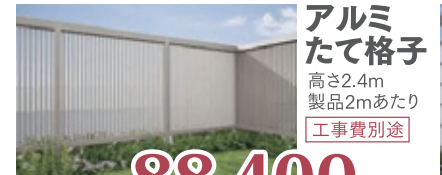

アルミ たて格子

高さ2.4m 製品2mあたり 工事費別途

88,400円~

パネル 横格子

高さ2.4m 製品2mあたり 工事費別途

125,500円~

外壁塗装工事

外壁塗装されませんか?