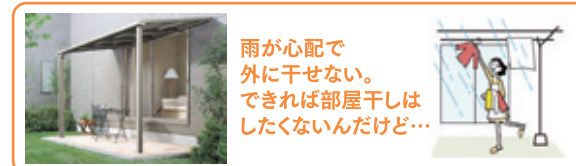

リクシルのテラス囲いなら、嫌な花粉やPM2.5から大事な洗濯物をしっかりガード。今年は特に花粉が多いと予想されています。今すぐ対策を検討されては如何ですか?

花粉が終わると梅雨入りしますよね。雨も気にせず洗濯できる『ほせるんですII』

天候や花粉を気にせず洗濯物を干せたらいいのに...

突然の雨で洗濯物がびしょ濡れ...

強い風や雨が続いて洗濯物が全然干せない...

ほせるんですII

幅2.7m×奥行1.8m 網戸付 ガラス・工事費別途

256,500円~

アルミテラス

物干し場売れ筋NO.1商品、建物とマッチするシンプルなデザイン。

雨が心配で外に干せない。できれば部屋干しはしたくないんだけど...

家族が多いから2階のベランダにも物干しスペースがあると助かるのに...

ライザーテラスII

1F用 幅2.7m×奥行1.2m 工事費別途

48,000円~