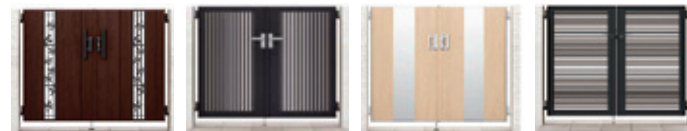

256,500円~

アルミテラス

物干し場売れ筋NO.1商品、建物とマッチするシンプルなデザイン。

雨が心配で外に干せない。できれば部屋干しはしたくないんだけど...

家族が多いから2階のベランダにも物干しスペースがあると助かるのに...

ライザーテラスII

1F用 幅2.7m×奥行1.2m 工事費別途

48,000円~

2F用 幅2.7m×奥行1.2m 工事費別途

63,500円~

門扉

門周りを我が家らしく。

アルミ形材門扉シリーズ 両開きタイプ 50,000円~

フェンス

視線は遮り、風は通す。

フェンス各種 工事費別途

商品 1mあたり 8,000円~

カーポート

大切な車を守る。

一台用

アーキフラン 幅2.4m×奥行5.0m

222,000円~

二台用

アーキデュオ 幅5.4m×奥行5.0m

314,500円~

三台用

アーキデュオプレミアムワイド3台用 幅7.2m×奥行5.0m

690,000円~

一台用

カーポートシグマIII 幅2.4m×奥行5.0m

109,000円~

カーポートのスタンダード商品