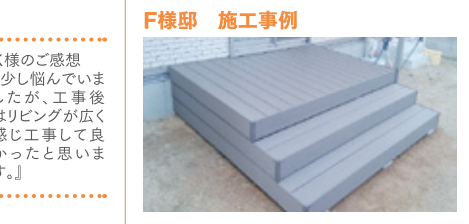

F様邸 施工事例

F様のご感想
『デザイン性が気に入りました。あと押し
をしてくれた営業さんに感謝しています。』

樹ら楽ステージ **113,000円**~
幅2.7m×奥行1.8m

どんな
お庭に?

3DCADを使って
お客様のイメージを
作成致します。