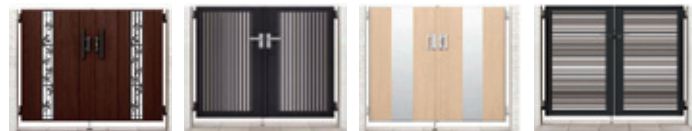

ほせるんですII

幅2.7m×奥行1.8m
網戸付

ガラス・工事費別途
256,500円~

門扉

門周りを我が家らしく。

アルミ形材門扉シリーズ
両開きタイプ
50,000円~
工事費別途

フェンス

視線は遮り、風は通す。

フェンス各種
商品
1mあたり **8,000円**~
工事費別途

Gスクリーン

空間をゆるやかに間取る。

敷地全体をデザインするプラスGアイテム。

アルミ
たて格子
高さ2.4m
製品2mあたり
工事費別途 **88,400円**~

パネル
横格子
高さ2.4m
製品2mあたり
工事費別途 **125,500円**~

外構工事

我が家を自分らしく演出。