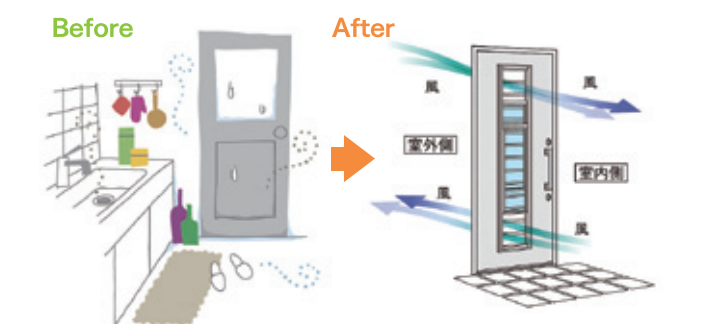

より明るくリフレッシュ!

玄関ドア リシェントII 彩風機能付き
価格例 標準工事費込み
CS83型 採風ドア シャイニンググレー色 幅1.2m×高さ2.3m

307,000円～

明るくさわやかな勝手ロドア「リシェント」

勝手ロドア リシェント 価格例 標準工事費込み
ランマなし単体ガラス仕様 139,000円～
ランマなし複層ガラス仕様 144,000円～

美しい玄関にリフレッシュ!!

玄関引戸 価格例 標準工事費込み
PG15型 木目調 網戸付 幅1.8m×高さ2.2m
307,000円～

彩風タイプは、扉を閉めたまま彩風できるので安全性を確保しながら、スムーズに空気の入れ換えをすることができます。

WADO 樹脂内窓 快適も省エネ効果も大幅アップ。

1day Reform スピード施工! 防音断熱内窓「インプラス」 高断熱 防音 省エネ

一窓あたりの取付け工事は約60分
価格例 標準工事費込み
5ミリ透明ガラス入り 巾1m80cm×高さ90cm
31,000円～

WADO 真空ガラス

断熱性能は、1枚ガラスの約4倍
価格例 標準工事費込み
巾90cm×高さ90cmサッシの場合
31,900円～