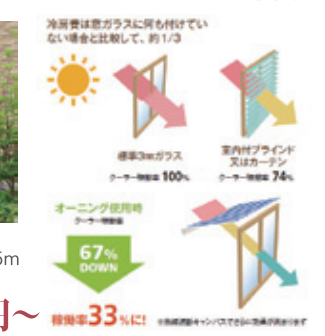

## Deck style

屋外で日差しをカットすると!  
スタイルシェードの場合  
熱の大部分を窓の外側でシャットアウトできるので、室内の温度上昇をしっかりと抑えられます。  
※一部環境が不利な窓にスタイルシェードを使用する場合は性能が低下する可能性があります。詳しくは必ずお見積りください。

Balcony style 窓を開ければ、バルコニーの横を吹き抜ける風を採り込めます。  
スタイルシェード 腰窓幅1.82m×高さ1.21m 掃出し窓幅1.82m×高さ3.03m  
工事費別途 **21,860円~ 24,430円**~

日焼け対策 紫外線をカットしてしっかり日焼けをケア。

暑さ対策 室内の温度上昇を抑え、夏をより快適にします。

熱中症対策 室内熱中症のキケンから大切な家族を守ります。

節電対策 エアコン効率を高め、冷房費を軽減します。

## Awning

オーニングと過ごす安らぎの時間  
日差しをコントロールし、冷房費を約1/3に!心地よい快適空間を。

オーニング 幅1.82m×出幅1.25m  
工事費別途 **82,490円**~

夏の日差し対策は窓の外側でのカットがいちばん効果的。  
夏場、室内に入ってくる熱の約70%は窓から。  
開口部 **73%**  
熱の流入割合【夏の冷房時】  
【注】は窓枠・窓ガラス・窓ガラスの遮熱性能が同等である前提です。遮熱性能が異なる場合は遮熱性能が低い窓からの熱の流入割合が増える可能性があります。

## 日除けがあればテラスが憩いの空間に

シュエットだから「できる」こといろいろ  
オプションで選べます。

CHOUETTE  
シュエットだからできる  
ナチュラルなコーディネート。  
シュエット  
幅2.7m×奥行1.2m

工事費別途 **94,400円**~

ホワイト

グレイジュ

フォスキー

クリエベールA