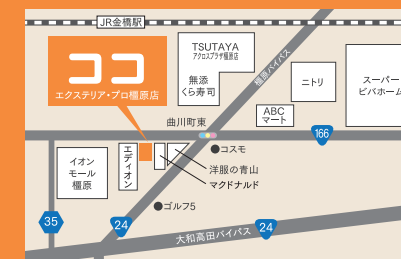

e-mail: info_kashihara@exterior-pro.jp

エクステリア・プロ権原店

検索