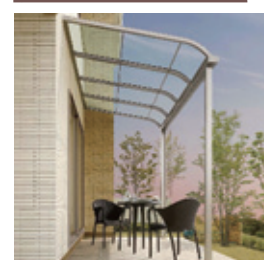

100,500円～ 工事費別途

風に強いワンランク上のカーポート
フーゴR レギュラー 幅2.4m×奥行5.0m

130,900円～ 工事費別途

フーゴF レギュラー アルミ+マテリアルカラー 幅2.4m×奥行5.0m

154,500円～ 工事費別途

フーゴA プラス レギュラー 幅2.4m×奥行5.0m

151,500円～ 工事費別途

TERRACE テラス テラス空間を上手につかって充実の暮らし。

SPEENE テラスに「ほしかった」を実現しました。
スピーネR型 幅2.7m×奥行1.2m 工事費別途
46,500円

SPEENE 2階バルコニー用 屋根タイプ
スピーネR型 幅2.7m×奥行0.9m 工事費別途
53,800円～

OPTION 雨や雪の降り込みを 방지、視線も遮るスクリーン。

DOOR & FENCE 車庫用門扉 愛車を守る車庫用門扉。

車庫前をスタイリッシュにデザインできる、操作性の高い伸縮門扉です。
アルシャインII HW型Aタイプノンレール片開き 幅3.0m×高さ1.2m 工事費別途
122,600円～

ワンランク上の空間演出には ガーデンルーム

Garden Room EXSIOE エクシオール

暑さ対策で 快適 & 省エネに!!

窓から入る日差しをカットして 室温の上昇をおさえる!

部屋の外で日差しをカット!室内に入る熱をおさえます。

手軽に取り付けられるシェードで日差しを遮り快適な室内。

外付けスクリーン スタイルシェード 掃出し窓幅1.82m×高さ3.03m 腰窓幅1.82m×高さ1.21m 工事費別途