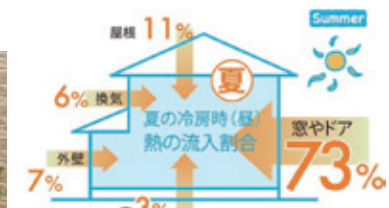

ワンランク上の空間演出には ガーデンルーム

Garden Room EXSIOE エクシオール

暑さ対策で 快適 & 省エネに!!

窓から入る日差しをカットして 室温の上昇をおさえる!

部屋の外で日差しをカット!室内に入る熱をおさえます。

手軽に取り付けられるシェードで日差しを遮り快適な室内。

外付けスクリーン スタイルシェード 掃出し窓幅1.82m×高さ3.03m 腰窓幅1.82m×高さ1.21m 工事費別途

夏の日差しをカットして開放感あふれる空間に

オーニング 幅1.82m×出幅1.25m 工事費別途

太陽の熱 約83% カット!!

夏場、なんと約70%もの熱が窓から出入りしています! つまり、夏を涼しく快適にするために窓やドアの「遮熱」が大切!

風通しを良くして 風の出入口をつくる!

今ある玄関に網戸が取付出来ます!!

網が折り畳まれて、縦框にスッキリ収納できます。網戸本体は簡単に取り外せて、丸洗いもできます。

網戸の必要ない季節には網戸本体を取り外して物置等に収納できます。

1 day Reform キャットピラ レール形状の改良により、衝撃や強風でも網戸本体が外れにくくなりました。

網戸しまえるんですα 幅0.8m×高さ2.0m 価格例/工事費込み 29,000円～

リフォーム勝手で、自然な光や風を取り込みませんか!!

1 day Reform Rechart ドアを閉めた状態で採風が可能 勝手口ドア 幅0.8m×高さ2.0m 価格例/工事費込み 130,000円～