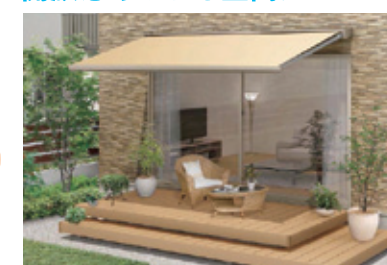

ワンランク上の空間演出には ガーデンルーム

Garden Room EXSIOE エクシオール

暑さ対策で 快適 & 省エネに!!

窓から入る日差しをカットして 室温の上昇をおさえる!

部屋の外で日差しをカット!室内に入る熱をおさえます。

手軽に取り付けられるシェードで日差しを遮り快適な室内。

外付けスクリーン スタイルシェード 掃出し窓幅1.82m×高さ3.03m 腰窓幅1.82m×高さ1.21m 工事費別途

夏の日差しをカットして開放感あふれる空間に

オーニング 幅1.82m×出幅1.25m 工事費別途

太陽の熱 約83% カット!!

夏場、なんと約70%もの熱が窓から出入りしています! つまり、夏を涼しく快適にするために窓やドアの「遮熱」が大切!

風通しを良くして 風の出入口をつくる!

今ある玄関に網戸が取付出来ます!!

網が折り畳まれて、縦框にスッキリ収納できます。網戸本体は簡単に取り外せて、丸洗いもできます。

網戸の必要ない季節には網戸本体を取り外して物置等に収納できます。

1 day Reform キャットピラ レール形状の改良により、衝撃や強風でも網戸本体が外れにくくなりました。

網戸しまえるんですα 幅0.8m×高さ2.0m 価格例/工事費込み 29,000円～

リフォーム勝手で、自然な光や風を取り込みませんか!!

1 day Reform Rechart ドアを閉めた状態で採風が可能 勝手口ドア 幅0.8m×高さ2.0m 価格例/工事費込み 130,000円～