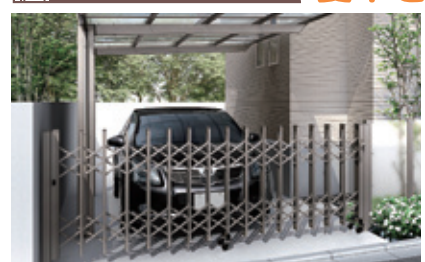

SPEENE テラスに「ほしかった」を実現しました。
スピーネR型 幅2.7m×奥行1.2m 工事費別途
46,500円

SPEENE 2階バルコニー用 屋根タイプ
スピーネR型 幅2.7m×奥行0.9m 工事費別途
53,800円～

OPTION 雨や雪の降り込みを 방지、視線も遮るスクリーン。

DOOR & FENCE 車庫用門扉 愛車を守る車庫用門扉。

車庫前をスタイリッシュにデザインできる、操作性の高い伸縮門扉です。
アルシャインII HW型Aタイプノンレール片開き 幅3.0m×高さ1.2m 工事費別途
122,600円～

車庫用門扉 オーバードアS 大切なお車を守る商品電動タイプ、手動タイプをご用意
手動タイプ 幅4.8m×高さ1.0m 工事費別途
電動タイプ 幅4.8m×高さ1.0m 工事費別途
204,300円～ 342,400円～

TERRACE テラス 囲い 急な雨でも、洗濯物をしつかりガードできます!!

部屋からスムーズに洗濯物が干せます!!

我が家はいつも晴れマーク。
サニージュ SUNNYGE 幅3m64cm 奥行1m80cm R型 600タイプ 床納まりタイプ・デッキ材:塩ビ 屋根材:ポリカ・ブルースモーク・正面・側面テラス・透明ガラス5mm
基本工事費+商品代+消費税込!
500,000円