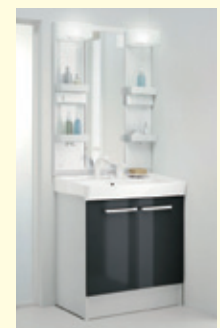

防犯面格子

防犯目隠しルーバー(固定式)

高さ620×幅1,020mm
8,300円 税込
標準施工費:6,000円

高さ707×幅900mm
■価格21,525円の品
16,000円 税込
標準施工費:6,000円

1day Reform トイレ・洗面台の1dayリフォーム

トイレ便座交換 シャワートイレ

工事費込み **59,800円** 税込

浄水機能で水をリフォームしよう!

オールインワン浄水栓 eモダンタイプ(エコハンドル)

工事費込み **39,800円** 税込

洗面化粧台 オフト
セット寸法:750×580×高さ1,850mm

工事費込み **79,800円** 税込

※当社基準工事費にて価格を算出しています。

DOOR & FENCE フェンス 外部からの視線が気になる方に

フェンスの展示が10点

目隠しの定番! プレスタフェンス8型
高さ:800mm
■1枚(約2m当り)
工事費込み **20,000円** 税込