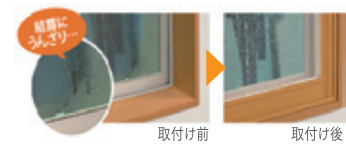

住宅エコポイント復活! 1dayリフォーム大特価!

- ①簡単スピード施工 (わずか2時間~1日短時間で完了)
- ②壁等を壊さず、きれいな仕上がり (後付け施工)
- ③低コスト (大掛かりな工事はありません)

Re-LICHIMADO 内窓リフォーム 結露・断熱・防音対策商品 インプラス エコポイント対象商品

インプラス

家の中で熱の出入りが最も大きいのが「窓」! インプラスで省エネ効果が大幅にアップ!

遮熱効果
日差しを大幅カット約**60%!!**

防音効果
テレビ・ピアノがある部屋や、道路沿いの部屋におすすめ。
音漏れ防止に。 外の騒音対策に。

結露・断熱・防音内窓 インプラス

幅1,800mm×高さ1,000mm 5mm透明

工事費込み **38,000円** 税込

幅1,800mm×高さ2,000mm 5mm透明

工事費込み **68,000円** 税込

DOOR & FENCE 玄関リフォーム ワンランク上の品質と風格を兼ね備えた玄関に