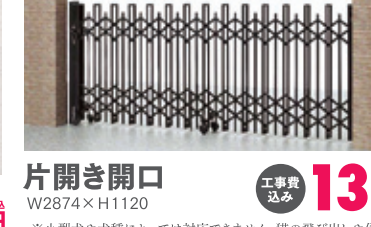

オールインワン浄水栓 eモダンタイプ(エコハンドル)

工事費込み **39,800円** 税込

洗面化粧台 オフト
セット寸法:750×580×高さ1,850mm

工事費込み **79,800円** 税込

※当社基準工事費にて価格を算出しています。

DOOR & FENCE フェンス 外部からの視線が気になる方に

フェンスの展示が10点

目隠しの定番! プレスタフェンス8型
高さ:800mm
■1枚(約2m当り)
工事費込み **20,000円** 税込

プレスタフェンス7Y型
■1枚(約2m当り)
工事費込み **23,000円** 税込

ハイサモア
高さ:800mm
■1枚(約2m当り)
工事費込み **9,800円** 税込

ハイグリッドフェンス
高さ:800mm
■1枚(約2m当り)
工事費込み **9,000円** 税込

DOOR & FENCE 門扉 ペットガードタイプの伸縮門扉 両開き柱タイプ 柱内W1280×H1000

プレスタ1型 工事費込み **73,000円** 税込
プレスタ5型 工事費込み **87,000円** 税込
ジオーナSA型 工事費込み **138,000円** 税込