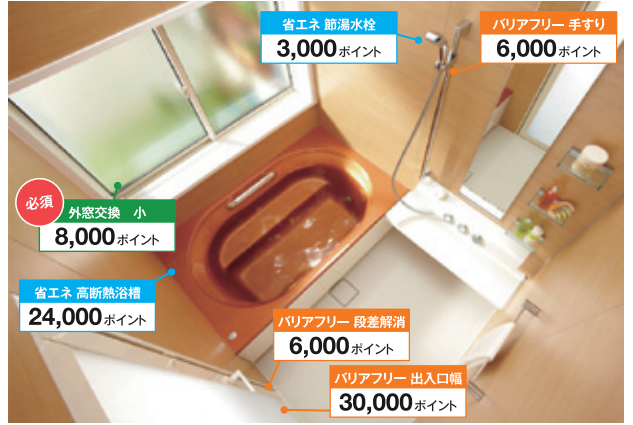

50% OFF

22,680円

50% OFF

45,360円

幅1,800mm×高さ1,000mm 5mm透明
■定価45,360円(税込) ※工事費別途10,000円

幅1,800mm×高さ1,900mm 5mm透明
■定価90,720円(税込) ※工事費別途10,000円

内窓と併せれば更に省エネポイント獲得! 内窓取付が必須となります。

窓の断熱 + 浴室リフォーム

システムバスルーム キレイコ **ポイント獲得例 77,000**ポイント
Kタイプ BJD5-1620LBK写真セット価格(1階用)¥1,545,300(税別)
断熱窓 サーマスII-H (Low-E複層ガラス)
引違い窓 サッシ寸法窓サイズ1610 幅157.5cm×高さ102.4cm ¥155,000(税別)

- 省エネ住宅ポイント内訳
- 必須・外窓交換 小 **8,000**ポイント
 - 任意・高断熱浴槽 **24,000**ポイント
 - 任意・節湯水栓 **3,000**ポイント
 - 任意・手すりの設置 **6,000**ポイント
 - 任意・段差解消 **6,000**ポイント
 - 任意・出入口幅の拡張 **30,000**ポイント

浴室のリフォーム **598,000**円

窓の断熱 + トイレリフォーム

タンクレストイレ サティスSタイプ
シャワートイレセット¥262,000~(税別)
手洗い器・収納キャビネット¥147,600(税別)
※手すりは別売となります
防音・断熱内窓 インプラス
(複層ガラス入り完成品)
幅80cm×高さ70cm 価格¥41,000(税別)
ポイント獲得例 38,000ポイント

トイレのリフォーム **120,000**円