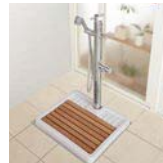

ペット水栓柱

使用している壁タイル・床タイル

壁タイル
エコカラットプラス
ロックⅡ
RCK-1

床タイル
フォスキー
FSL-21

●オプション一覧は、P.40・41、使用タイルはP.42・43をご覧ください。

●商品の色は印刷の性質上、実物と多少違うことがあります。

カフェ で ほっとする

喫茶店の雰囲気と、リビングのくつろぎ感。
自然の恵みに包まれた贅沢な空間。

香ばしさがただよう、昼下がりのひととき。レースのカーテンを通して注ぐ陽光は、人にやさしい天然の照明です。部屋の電気を消して、自然にもやさしいエコライフを。庭にプラスアルファの空間が生まれます。

使用しているオプション

内部日除け

カーテン
レール

カスタム
ウォール

垂木LED照明

使用している壁タイル・床タイル

壁タイル
ルミノス
LNS-4