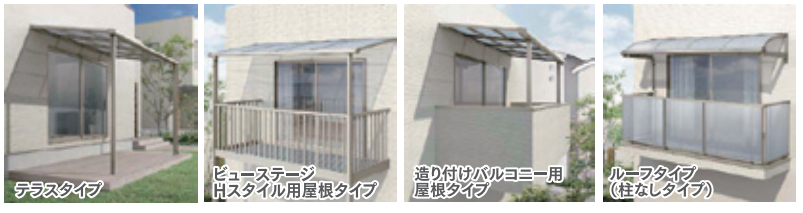

限定1台
エクステリア・プロ西佐賀店
オリジナルカーポート
商品代のみ(工事費別途)
1台用 **88,000円** 税別

限定1台
エクステリア・プロ西佐賀店
オリジナルカーポート
商品代のみ(工事費別途)
2台用 **188,000円** 税別

オリジナルカーポート オプションも取付け可能です!

屋根材ホルダー 補助柱 物干しセット

エクステリア・プロ西佐賀店
オリジナルテラス
間口2間×出幅6尺
標準工事費込
88,000円 税別
限定1台

New 10月発売 新商品テラス スピーネ シュエット

New SPEENE スピーネ ———— スピーディーなヤネの施工が特徴、だからスピーネなんです。

屋根形状にも理由があります。
スピーネでは、2つの屋根デザインをご用意しています。建物との相性といったデザインと、雨の吹き込みなどの実用性のバランスを考慮してお選びください。

進化した屋根パネルの機能性
サングラス、UVケア化粧品、衣服…屋外での紫外線対策は今や必須。でも、進化した屋根パネルはさらに欲張りです。UVカットは当たり前、室内に明るい光をもたらしながら曇りは抑えたり、さらに汚れを防ぐ高機能パネルもあります。