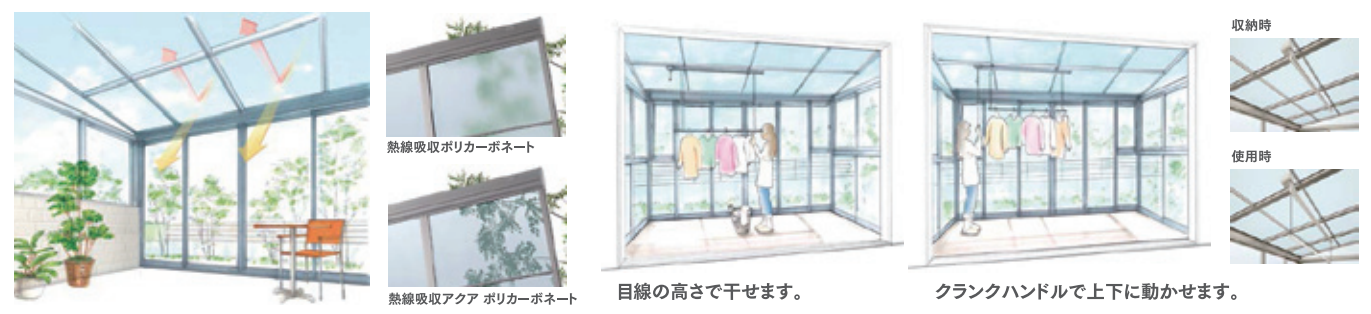

12月新発売 PM2.5や花粉対策に!!

テラス囲い New SUNNYGE サニージュ

室内からつながる空間に洗濯物がラクラク干せるテラス囲いです。

室内と床続きのタイプ。物干しなどのランドリースペースにも。 屋外とつながるタイプ。ガーデニングや自転車置き場にも。 晴れの日も、雨の日でも、中にも外にもしっかり干せます

◎明るさと遮熱を両立! 進化した屋根パネル ◎使いやすさと、美しさにこだわった上下可動物干し

進化した屋根パネルの機能性
サングラス、UVケア化粧品、衣服…屋外での紫外線対策は今や必須。でも、進化した屋根パネルはさらに徹底です。UVカットは当たり前、室内に明るい光をもたらしながら曇りは抑えたり、さらに汚れを防ぐ高機能パネルもあります。

新商品 スピーネ
間口2間×出幅6尺
屋根材:ポリカーボネート
色:シャイングレー
定価147,500円(税込)

New CHOUETTE シュエット ———— 見上げたくなるテラスです。