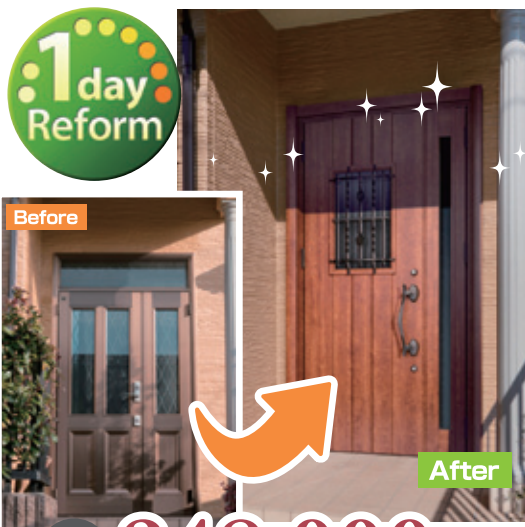

エクステリアのプロショップ

暮らしを快適に

エクステリア・プロ 西佐賀店

2月期間限定

玄関ドアリシエントⅡ特集

価格は、商品代のみの消費税別価格です。工事代金は現調後、見積を提出させていただきます。

そのお悩みリシエントで解決!

1day Reform