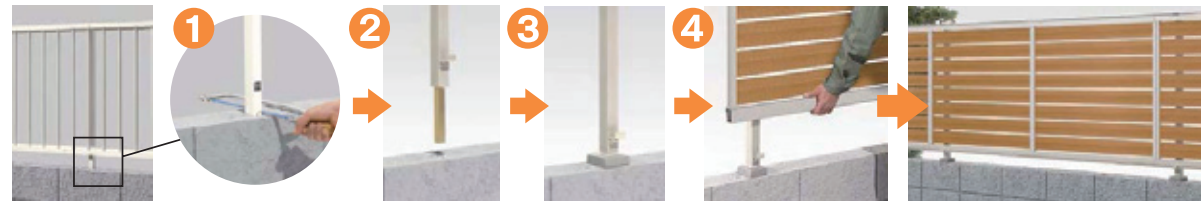

目隠しフェンスでお悩み解決!

先着1名様

50% OFF

アルミ多段柱II
ジオナフェンス10種類から
組み合わせをお選びいただけます。

先着1名様

50% OFF

プレスタフェンス
10種類からお選びいただけます。

先着1名様

50% OFF

ジオナフェンス
10種類からお選びいただけます。

先着1名様

50% OFF

サニーブリーズフェンス
3種類からお選びいただけます。

他にも外からの視線も遮り、
プライバシー空間をつくる高尺目隠し
スクリーン・フェンスがあります。

Gスクリーン
光と風を採り入れながら目隠しする。
モダンなスクエアデザイン。

Dスクリーン
個性と美観を兼ね備えた、デザイナーズ
パーツ面材によるスクリーンユニット

プログコートフェンス
ゆとりの空間を多彩に表現する高尺
ハイグレードフェンス