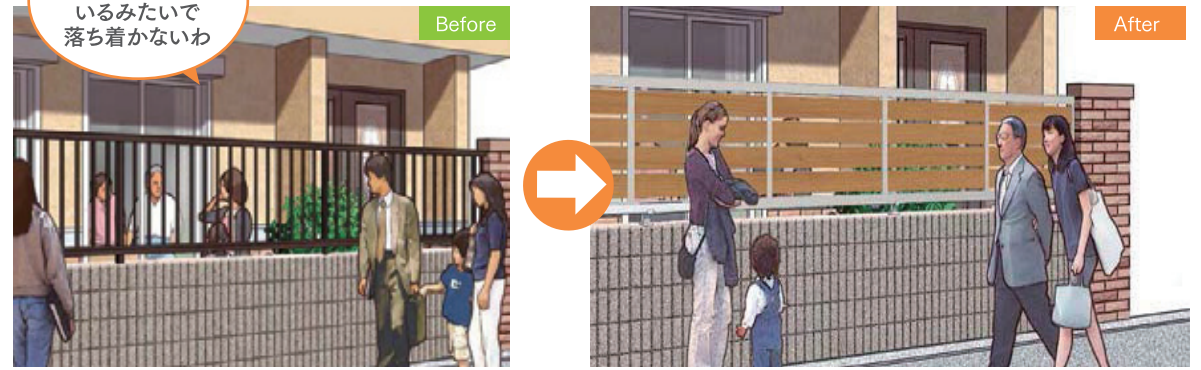

目隠しフェンスでお悩み解決!

先着1名様

50% OFF

アルミ多段柱II
ジオナフェンス10種類から
組み合わせをお選びいただけます。

先着1名様

50% OFF

プレスタフェンス
10種類からお選びいただけます。

先着1名様

50% OFF

ジオナフェンス
10種類からお選びいただけます。

先着1名様

50% OFF

サニーブリーズフェンス
3種類からお選びいただけます。

他にも外からの視線も遮り、
プライバシー空間をつくる高尺目隠し
スクリーン・フェンスがあります。

Gスクリーン
光と風を採り入れながら目隠しする。
モダンなスクエアデザイン。

Dスクリーン
個性と美観を兼ね備えた、デザイナーズ
パーツ面材によるスクリーンユニット

プログコートフェンス
ゆとりの空間を多彩に表現する高尺
ハイグレードフェンス