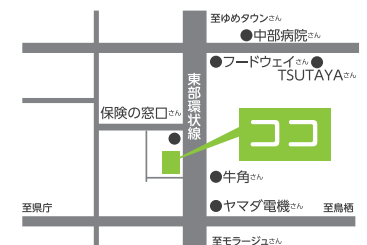

### エクステリア・プロ 佐賀店

日中、打合せ等で不在の場合がございます。ご来店の際は、事前にご連絡頂きますと幸いです。

エクステリア・プロ佐賀店 検索

1月7日より営業となります。

佐賀市兵庫南1丁目712

☎0952-27-8088

建設業許可佐賀県知事許可(般-25)第9225 受付時間/10:00~17:00 ■定休日/水曜日

T-POINT  
Tポイントが貯まります。