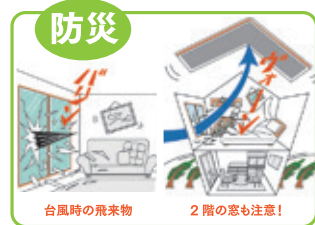

窓省エネルギーフォーム2 壁を壊さない窓の取替(カバー工法) **40%OFF**

幅:1700mm×高さ2000mm 製品定価376,000円 40%OFF 工事費込み 326,000円 補助金:117,000円 実費ご負担金額 209,000円	幅:1700mm×高さ1200mm 製品定価241,000円 40%OFF 工事費込み 224,000円 補助金:87,000円 実費ご負担金額 137,000円	幅:900mm×高さ800mm 製品定価166,000円 40%OFF 工事費込み 171,000円 補助金:58,000円 実費ご負担金額 113,000円
--	---	---

最強カーポート超特別価格！1品目据え置き残り4品目値下げ！(2025年6月末迄)

風に強い **LIXIL折板カーポート**が最適！

折板カーポートSB
 2台用に限り！
3色限定 65%OFF
 5555(間口:5.5m×奥行:5.5m)
 メーカー希望小売価格(税込)1,056,770円
5台限り！
470,000円

折板カーポート
カーポートSW 4色設定
60%OFF

間口5.5m×奥行5.5m 工事費込み 定価1,013,980円(税込) 520,000円	間口6.0m×奥行5.5m 工事費込み 定価1,086,360円(税込) 570,000円
間口5.5m×奥行6.0m 工事費込み 定価1,064,030円(税込) 540,000円	間口6.0m×奥行6.0m 工事費込み 定価1,141,470円(税込) 590,000円

詳しい動画はこちら

防災・防犯対策商品!

防災・防犯で重要なのは「窓」

飛来物や窓ガラスが割れ、強風が吹き込む。屋根が吹き飛ばされる可能性があります。詳しくはこちら!

リフォームシャッター 手動タイプ

幅2.0m×高さ1.1m迄	98,000円
幅2.9m×高さ1.1m迄	134,000円
幅2.0m×高さ1.7m迄	102,000円
幅2.9m×高さ1.7m迄	139,000円
幅2.0m×高さ2.39m迄	122,000円
幅2.9m×高さ2.39m迄	155,000円